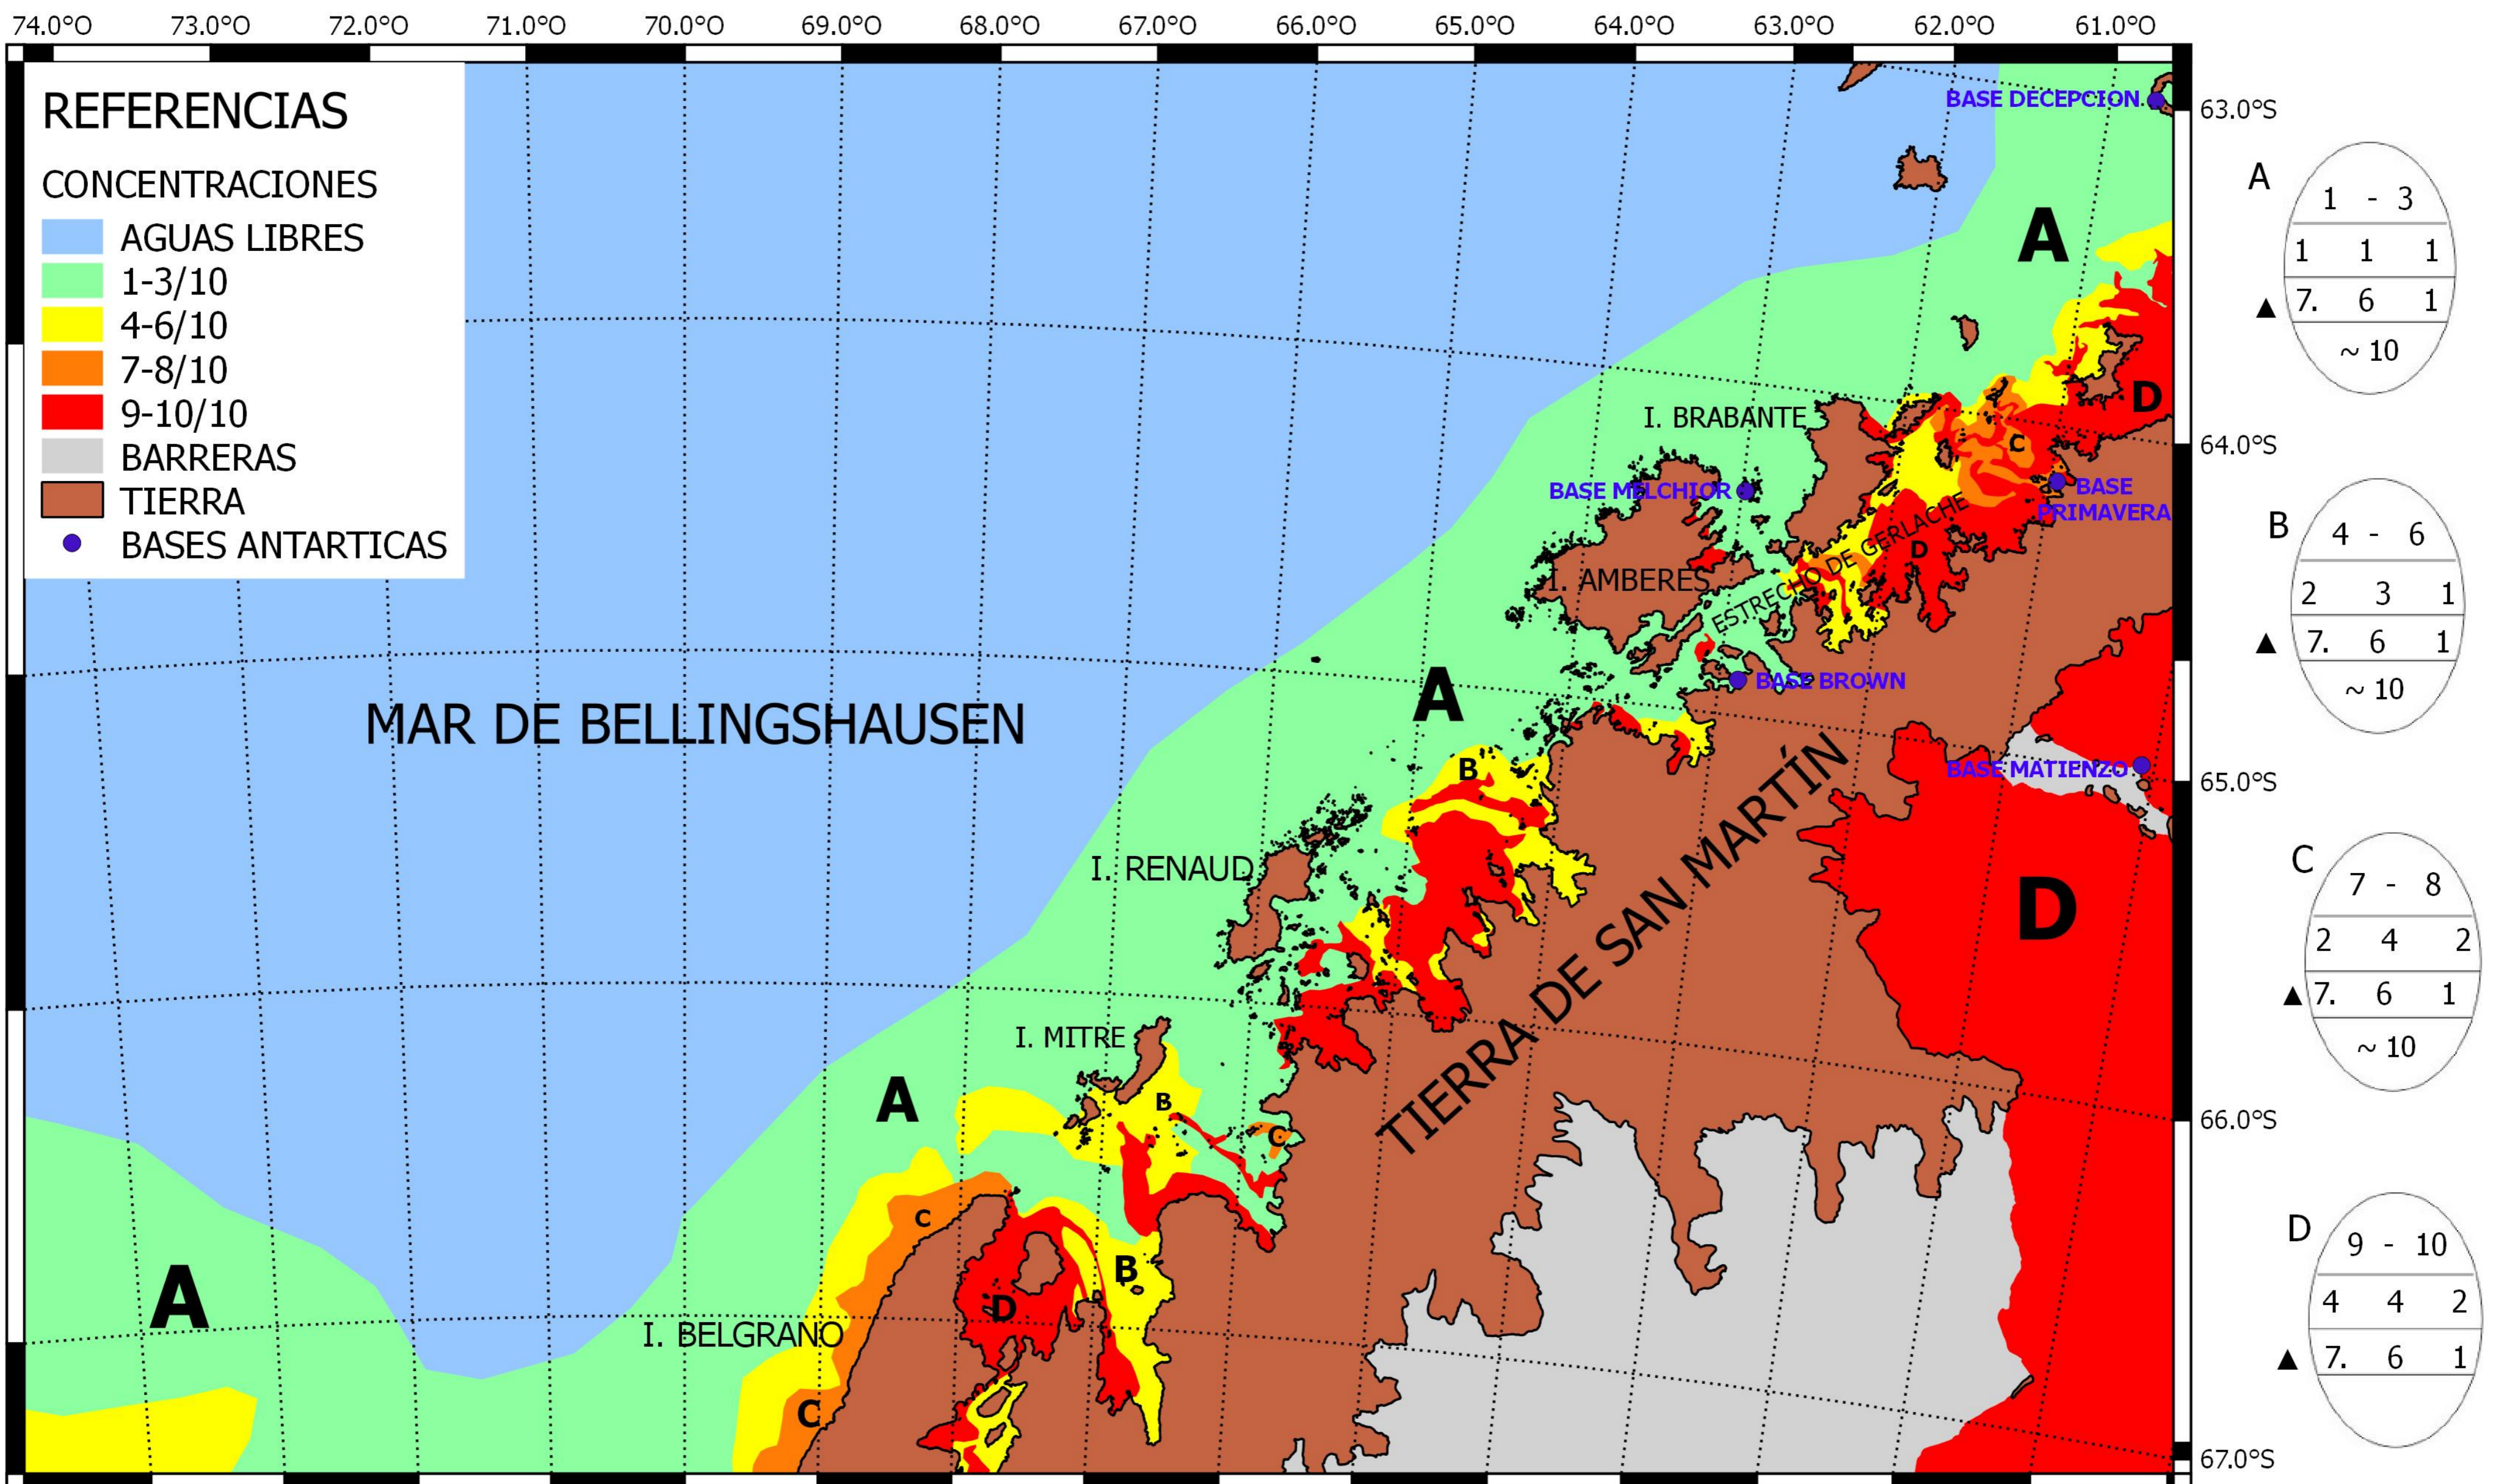

# DOWNLOAD

[Download Ebook Les Miserables Bahasa Indonesia](#)

DEPARTAMENTO METEOROLOGÍA  
 CARTA DE HIELO  
 ZONA 4: Canales hasta Isla Belgrano  
 FECHA DE ANÁLISIS: 13/07/2021

[Download Ebook Les Miserables Bahasa Indonesia](#)